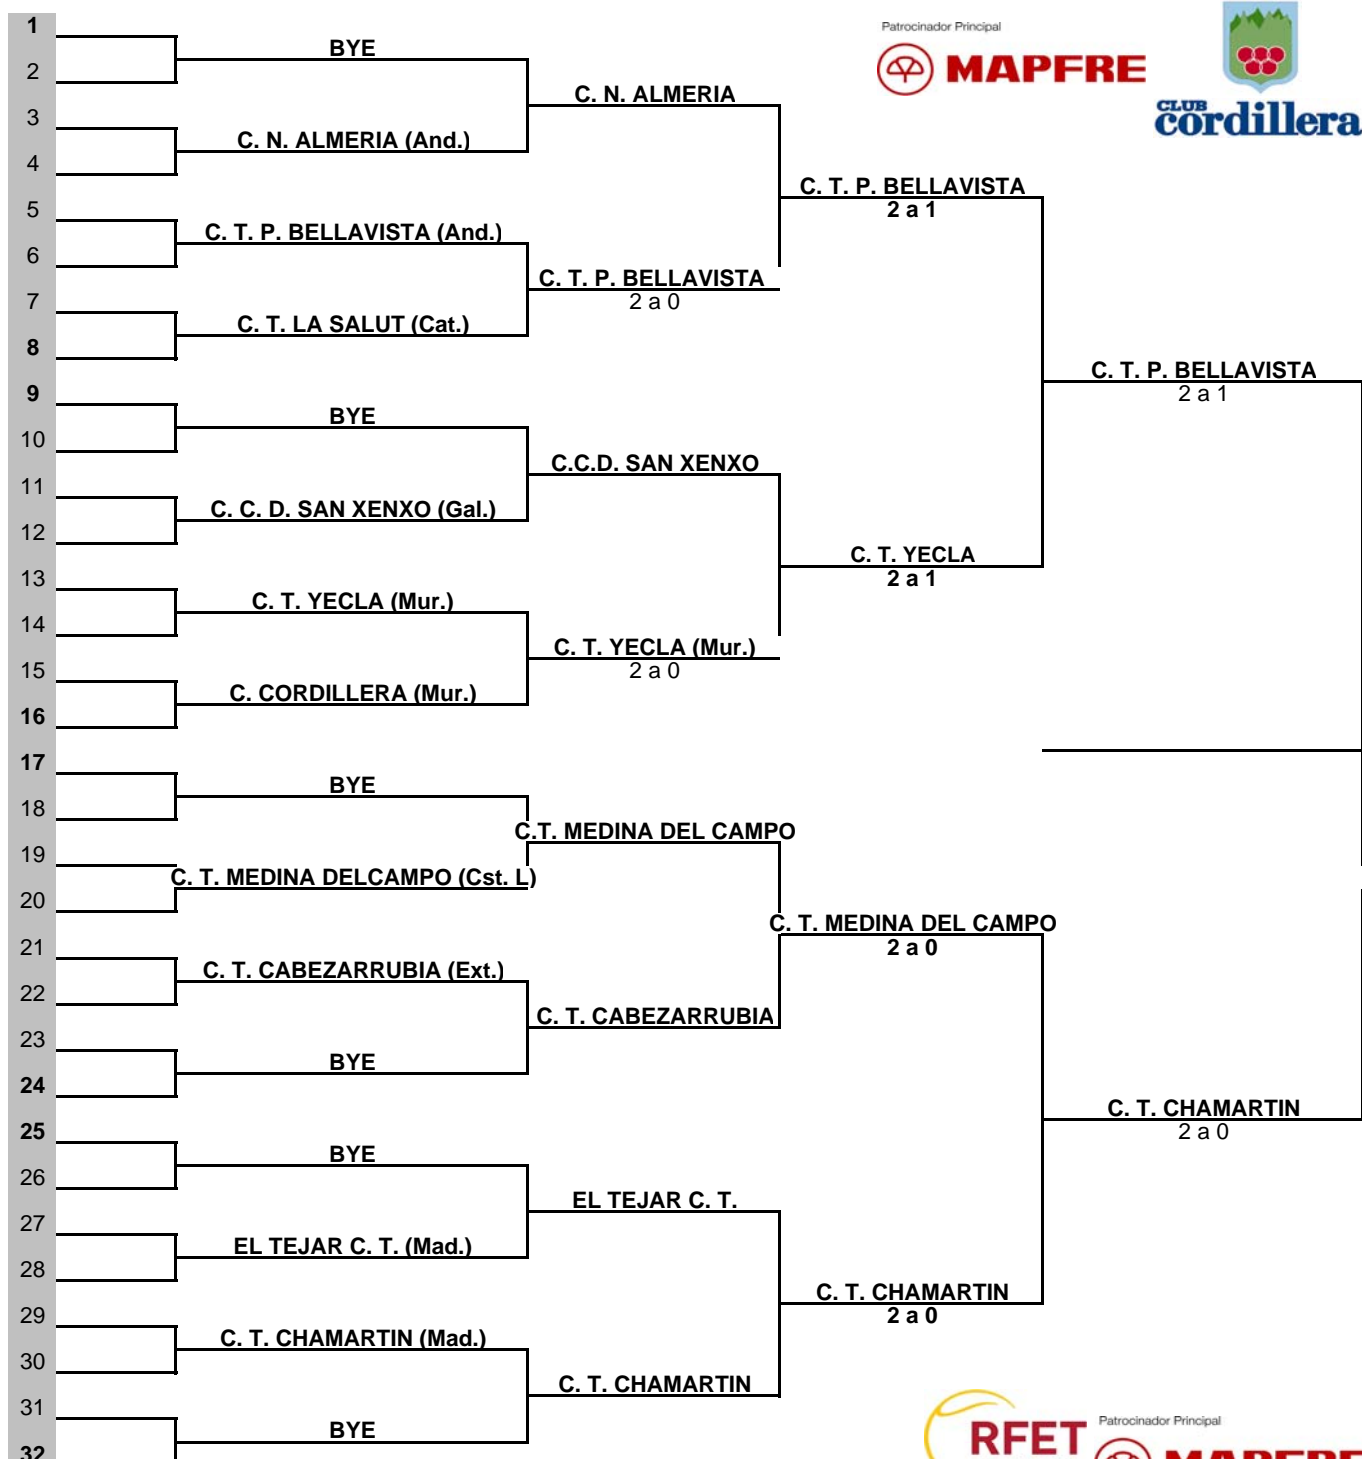

# II CAMPEONATO DE ESPAÑA DE TENIS ALEVIN POR EQUIPOS FEMENINOS

## CONSOLACION FEMENINA

Semana	Club	Pelota oficial	Juez Árbitro
31 Agosto	club Cordillera	Head	Juan José Floriano
	Octavos	Cuartos	Semifinal
			FINAL

Rank	Fecha - Hora
	LUNES 31 AGOSTO - 18 HORAS
	Juez arbitro
	JUAN JOSÉ FLORIANO
	433256-6