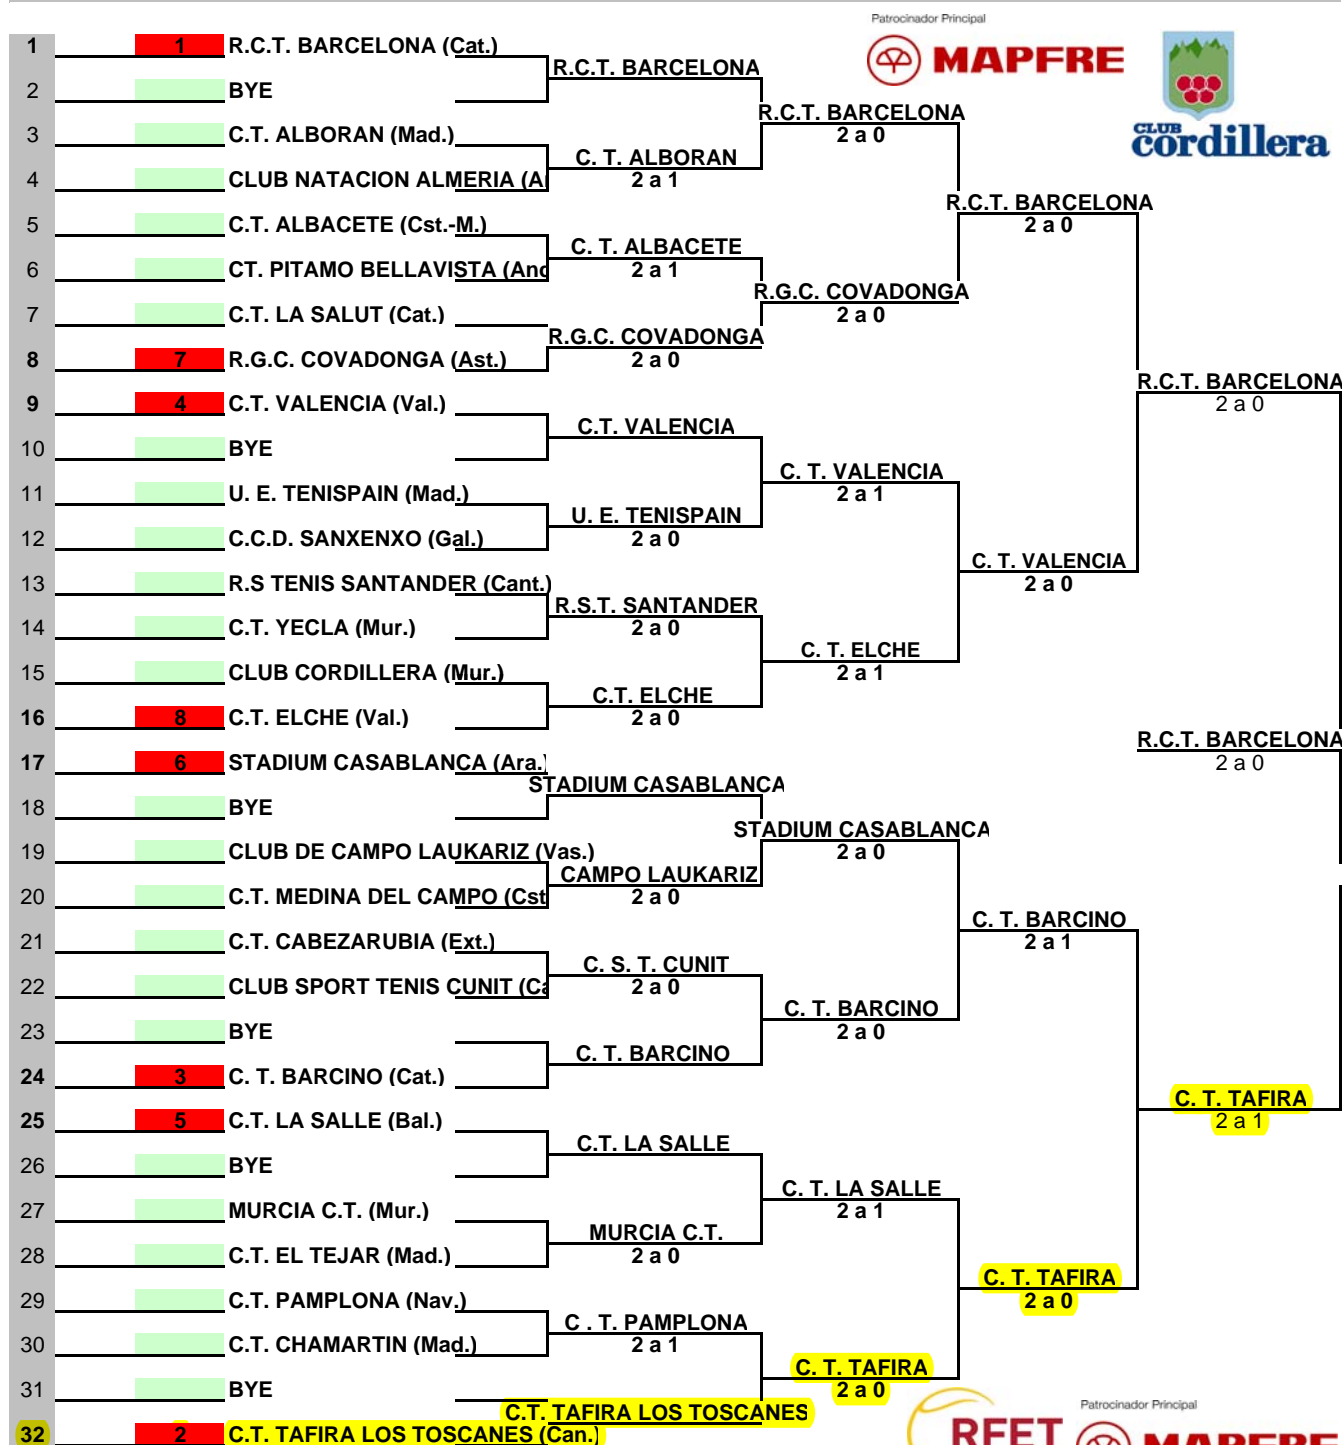

II CAMPEONATO DE ESPAÑA DE TENIS ALEVIN POR EQUIPOS FEMENINOS

XX TROFEO TONO PAEZ

Semana	Ciudad	Club	Pelota oficial	Juez Árbitro
31 Agosto	Murcia	club Cordillera	Head	Juan José Floriano

C. Serie	Equipo	Octavos	Cuartos	Semifinal	FINAL
----------	--------	---------	---------	-----------	-------

Rank	Nº	Cabezas de serie	Fecha - Hora
1028	1	R.C.T. BARCELONA (Cat.)	LUNES 31 AGOSTO - 18 HORAS
1073	2	C.T. TAFIRA LOS TOSCANES (Can.)	
1093	3	C. T. BARCINO (Cat.)	
1219	4	C.T. VALENCIA (Val.)	
1284	5	C.T. LA SALLE (Bal.)	
1325	6	STADIUM CASABLANCA (Ara.)	
1540	7	R.G.C. COVADONGA (Ast.)	
1556	8	C.T. ELCHE (Val.)	
			Juez arbitro
			JUAN JOSÉ FLORIANO
			433256-6